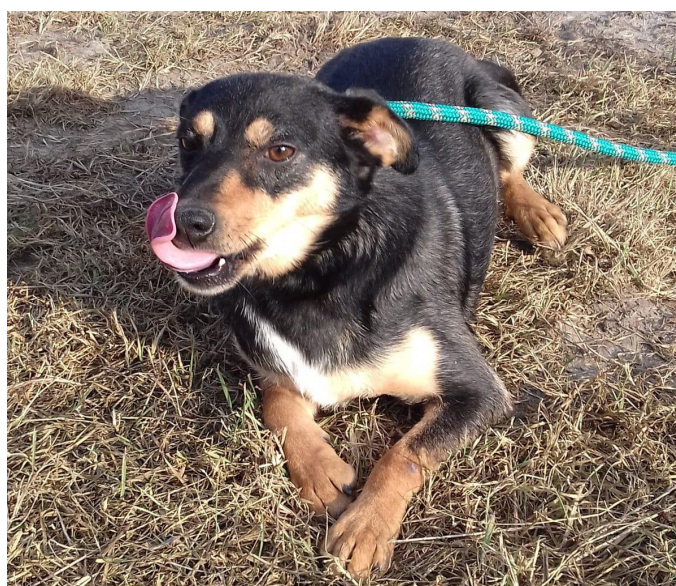

numer 616093900387011, suczka, mała, czarna, podpalana, data odwołania 04.01.2018 r.