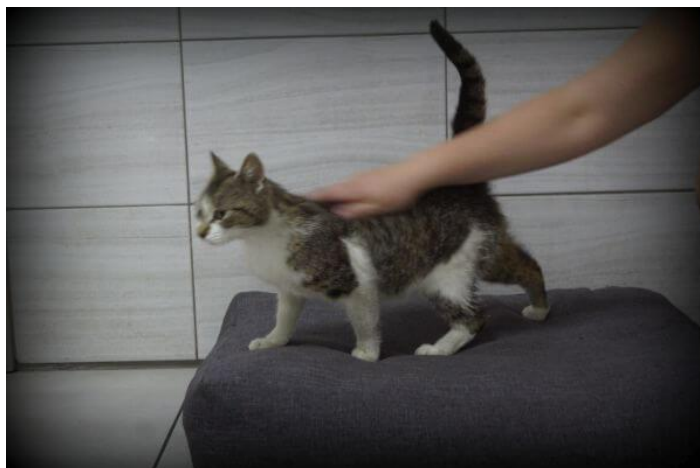

**Zdjęcia zwierząt pochodzących z terenu Gminy Wieruszów przebywających w Schronisku dla bezdomnych zwierząt SPISIA OSTOJA ul. Szkolna 14, Pieczyska według stanu na dzień 30.06.2019 r.**

Numer 616093900860531 samica, biało-bura, data odwołania 28.06.2019r.