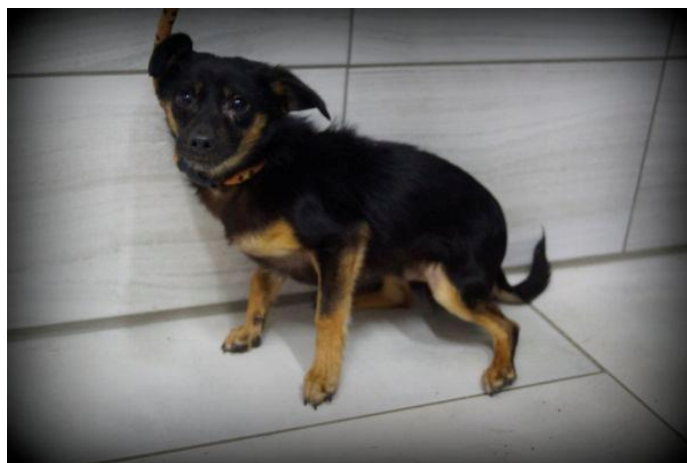

**Zdjęcia zwierząt pochodzących z terenu Gminy Wieruszów przebywających w Schronisku dla bezdomnych zwierząt SPISIA OSTOJA ul. Szkolna 14, Pieczyska według stanu na dzień 30.06.2019 r.**

Numer 616093900860531 samica, biało-bura, data odwołania 28.06.2019r.

Numer 616093900826484 samiec, szczeniak, biszkoptowy, data od 01.04.2019r.

Numer 616093900825011 samiec, redni, czarny-podpalany, data od 13.03.2019r.

numer 616093900826690 samica, białe, czarne, data odwołania 18.02.2019r.

numer 616093900826713 samica, białe, czarne, data odwołania 18.02.2019r.

numer 616093900826520 samica, duża, czarna-podpalana, data odwołania 14.02.2019r.

numer 616093900713747 samiec, mały, czarny podpalany, data odłapania 24.01.2019 r.

numer 616093900713728 samiec, biały, bure łaty, data odłapania 22.01.2019 r.

numer 616093900651393 samiec, duży, dzicza podpalany, data odłapania 10.01.2019 r.

numer 616093900651200 samica, ruda, data od-spania 03.01.2019 r.