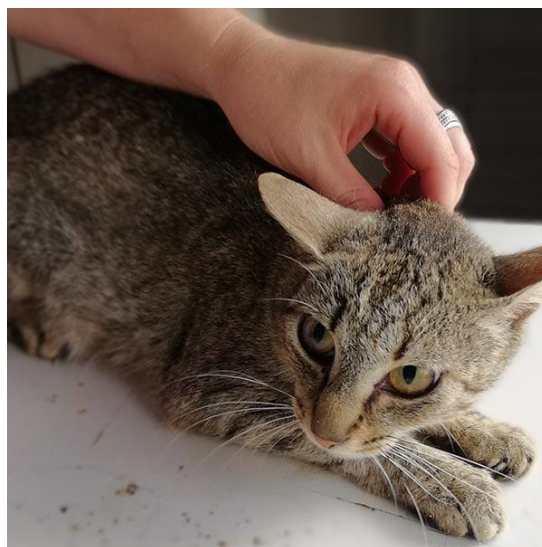

numer 616093900560577, samica, biało-bura, data odzyskania 06.07.2018 r.

numer 616093900561317 samica, rednia, czarno-podpalana, data odzyskania 06.07.2018 r.

numer 616093900560490, samica, duża, czarno-podpalany, data odchwycenia 20.07.2018 r.